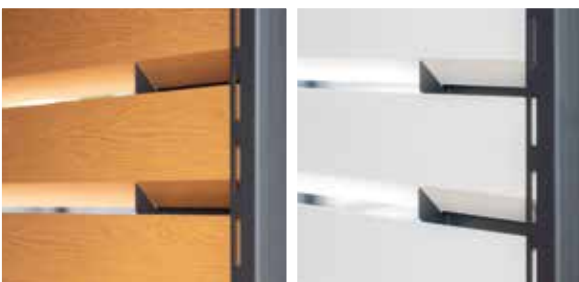

Produktmerkmale

- Schicker Blickfang
- Geräumig für jegliches Freizeit- und Gartenzubehör
- Flexibles, individuell anpassbares System
- Seitenwände und Türen aus wählbaren Varianten
- Individuelle Farben nach Ihrem Geschmack
- Wetterfeste und robuste Materialien
- Oberseite mit Natursteinbelag oder bepflanzbar
- Abschließbar mit Sicherheitsschloss
- Große Auswahl an Zubehör
- Kombinierbar mit Mülltonnen- oder Fahrradbox
- Eigene Entwicklung und Herstellung

Ob Spielzeug, Geräte oder Gartenartikel: Ultra-Boxen bieten zusätzlichen Stauraum für alle erdenklichen Gegenstände.

Weitere Designs